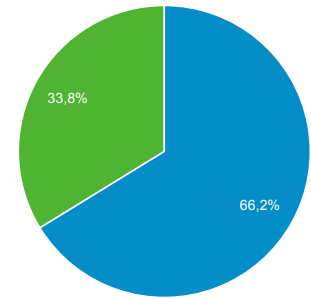

Panoramica del pubblico

Tutti gli utenti
100,00% Utenti

1 lug 2018 - 31 lug 2018

Panoramica

■ New Visitor ■ Returning Visitor

Lingua	Utenti	% Utenti
1. it-it	5.547	76,18%
2. it	1.301	17,87%
3. en-us	225	3,09%
4. en-gb	64	0,88%
5. fr	23	0,32%
6. fr-fr	17	0,23%
7. it-ch	12	0,16%
8. pt-br	11	0,15%
9. ru-ru	10	0,14%
10. zh-cn	8	0,11%